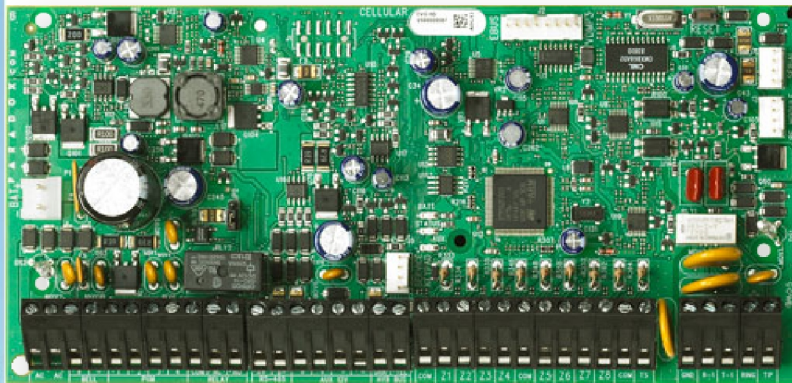

Dodávateľ:

● DOKONALÁ OCHRANA MAJETKU  
● VIDÍ A POČUJE PRE VÁS

ZBERNICOVÉ ÚSTREDNE EVOHD (podpora 8 x HD77) >>>  
EVO192

ľubovoľný pomer slučiek  
● zbernicových  
● klasických  
● rádiových

HD77

(PIR + kamera + mikrofón)  
email + video 720p

EVOHD (podpora 8 x HD77)

- NBÚ certifikáty EVOHD a EVO192 + 25 modulov:
- zabezpečovací systém "Tajné"
- prístupový systém "Tajné"

Moduly:

- PCS250 - GSM/GPRS
- VDMP3 - hlas
- IP150 - internet
- 307USB - počítač
- PRT3 - tlač, integrácia
- ZX8, ZX1 - slučkové expandéry
- ACM12 - prístup kartou

- SR130 a SR150 - bezdrôtové sirény
- rádiová nadstavba RTX3 / K641LX
- 192 slučiek
- 8 oblastí / 999 kódov
- 254 modulov
- 2048 záznamov
- 5 až 250 PGM

Paradox Insight  
(Apple, Android)

Obsluha:

- klávesnicou
- kartou
- diaľ. ovládačom
- cez telefón
- cez GSM modul
- Aplikácie: iParadox a Paradox Insight

iParadox  
(Apple, Android)

- prenos dát po zbernici
- bezdrôtová nadstavba
- kontrola prístupu
- domáce zvierata ochrane nevadí
- vonkajšia ochrana

TM50  
(dotyková klávesnica)

**EVOHD a EVO192 (192 slučiek, 16 klasických slučiek na doske)**