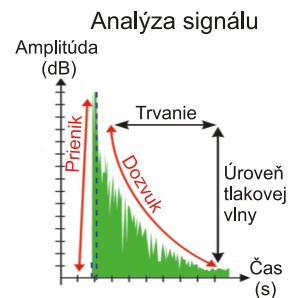

Dodávateľ:

- LADNÉ KRIVKY
- DOKONALÁ ČINNOSŤ
- KOMUNIKÁCIA PO ZBERNICI

DETEKTOR ROZBITIA SKLA

Pokrytie:

- do 9 m v režime "HIGH"

Certifikát NBÚ

- pre kategóriu "TAJNÉ"

Komunikácia s ústredňou:

- zbernicové slučky
- klasické slučky

Mimoriadne vhodné pre:

- výklady
- múzeá
- zimné záhrady
- predajne automobilov

Osobitná črta:

- najrýchlejší spôsob detekcie páchatela - ešte pred vstupom do objektu

Snímanie:

- duálne - tlaková vlna a zvuky
- úplná digitálna analýza signálu