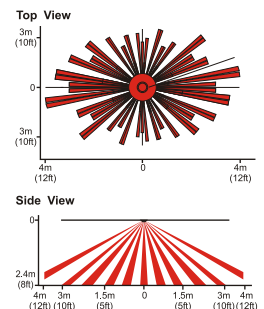

Dodávateľ:

PARADOX[™]

- LADNÉ KRIVKY
- DOKONALÁ ČINNOSŤ
- KOMUNIKÁCIA PO ZBERNICI

STROPNÝ DETEKTOR POHYBU

- Pokrytie:**
- 360 stupňov
 - 8 x 6 m
(pri výške 3,7 m)

- Certifikát NBÚ**
- pre kategóriu "Dôverné"

- Komunikácia s ústredňou:**
- zbernicové slučky
 - klasické slučky

- Mimoriadne vhodné pre:**
- predajne
 - múzeá
 - členité priestory
 - verejne prístupné miesta

- Osobitná črta:**
- premiestnenie nábytku ovplyvňuje vykrytie iba minimálne

- Snímanie:**
- duálne PIR
 - úplná digitálna analýza signálu