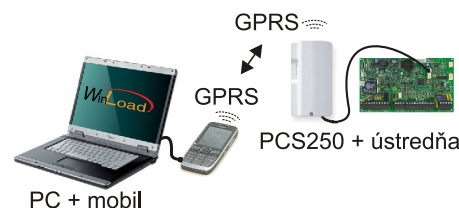

GSM modul PCS250

Dodávateľ:

● NOVÝ ROZMER OCHRANY MAJETKU

GSM/GPRS modul pre ústredne DIGIPLEX EVO48

DIGIPLEX EVO192

MAGELLAN MG 5000

MAGELLAN MG 5050

SPECTRA SP 4000

SPECTRA SP 5500

SPECTRA SP 6000

SPECTRA SP 7000

ESPRIT E55

Tromfy pre klienta:
● ľahká obsluha
● mnohostrannosť
● dobrá cena

● vstavaná anténa
● možnosť použitia vonkajšej antény

- komunikuje s ústredňou po zbernici
- preto má prístup ku všetkému, čo klient potrebuje

PCS250

- nezávislosť od pevných liniek
- bezpečná obsluha a programovanie systému na diaľku cez mobilný internet
- 17,2 x 9,7 x 4,4 cm

ústredňa