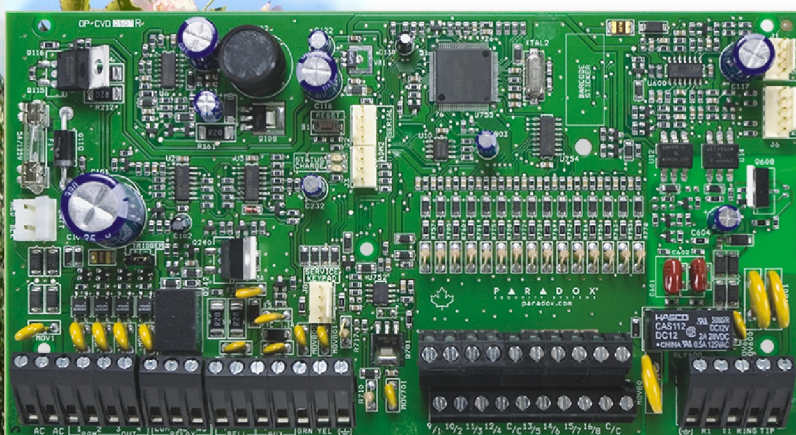

Dodávateľ:

- DOKONALÁ OCHRANA MAJETKU
- PRÍJEMNÝ SPOLOČNÍK

SLUČKOVÉ ÚSTREDNE SPECTRA SP 4000  
SP 5500  
SP 6000  
štyri ústredne, jedno programovanie SP 7000

● 32 slučiek

NVX80  
(PIR + MW, antimasking,  
pre vonkajšok aj vnútro)

SP 7000

Moduly:

- PCS250 - GSM/GPRS
- VDMP3 - hlas
- IP150 - internet
- 307USB - počítač
- RPT1 - rádiový opakovač (75m)
- SR130 a SR150 - bezdrôtové sirény
- ZX8 - expandér

- rádiová nadstavba RTX3/RX1/K32LX
- 32 slučiek
- 32 užívateľov
- 32 ovládačov
- 8 bezdrôtových klávesníc

TM50  
(dotyková klávesnica)

SPECTRA SP 4000 (32 slučiek, 8 drôtových slučiek na doske)  
SPECTRA SP 5500 (32 slučiek, 10 drôtových slučiek na doske)  
SPECTRA SP 6000 (32 slučiek, 16 drôtových slučiek na doske)  
SPECTRA SP 7000 (32 slučiek)