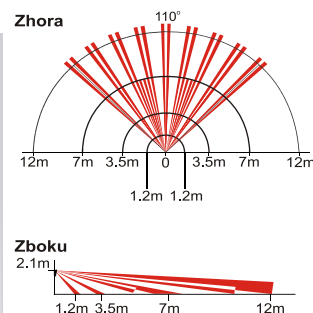

Dodávateľ:

DIGIGARD 55, 65

- LADNÉ KRIVKY
- DOKONALÁ ČINNOSŤ
- 100% DIGITÁLNA DETEKČIA

SPOLAHLIVÉ DETEKTORY POHYBU PRE NÁROČNÉ APLIKÁCIE

Pokrytie:

- až do 30 m podľa použitého typu šošovky

Certifikát NBÚ

- pre kategóriu "Dôverné"

Snímanie:

- duálne PIR (Digigard 55)
- kvadrátne PIR (Digigard 65)
- úplná digitálna analýza signálu