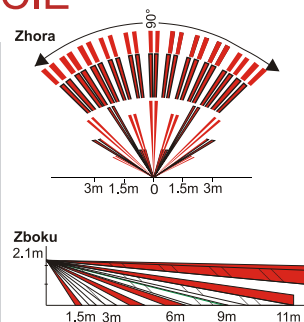

# digigard 75

- LADNÉ KRIVKY
- DOKONALÁ ČINNOSŤ
- 100% DIGITÁLNA DETEKČIA

SPOLĀHLIVÝ DETEKTOR POHYBU PRE  
NAJNĀROČNEJŠIE APLIKÁCIE

Pokrytie:

- 90 stupňov
- 11 x 11 m

Certifikát NBÚ  
● pre kategóriu  
"Dôverné"

Snímanie:  
● 2 x duálne PIR  
● úplná digitálna analýza signálu