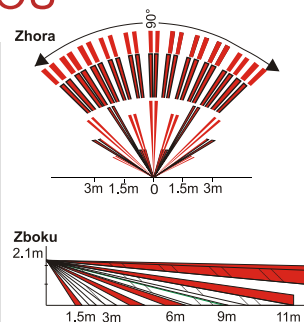

Dodávateľ:

digigard 85

- ODOLNOSŤ
- DOKONALÁ ČINNOSŤ
- 100% DIGITÁLNA DETEKCIA

DETEKTOR POHYBU S VYSOKOU
KLIMATICKOU ODOLNOSŤOU

Pokrytie:

- 90 stupňov
- 11 x 11 m

Certifikát NBÚ
● pre kategóriu
"Dôverné"

Komunikácia s
ústredňou:

Osobitné črty:

- vonkajšie použitie
- náročné vnútorné aplikácie
- necitlivý na malé zvieratá
- do hmotnosti asi 40 kg

Snímanie:

- 2 x duálne PIR
- úplná digitálna analýza signálu