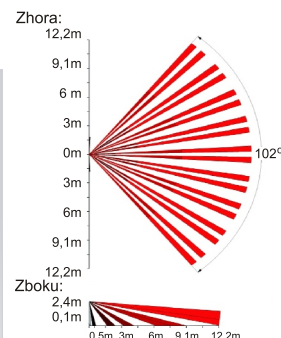

Dodávateľ:

ENVY
SERIES

- LADNÉ KRIVKY
- DOKONALÁ ČINNOSŤ
- 100% DIGITÁLNA DETEKČIA

DETEKTOR POHYBU NA OCHRANU
KRÁSNYCH INTERIÉROV

Pokrytie:
● 102 stupňov
● 12 x 12 m

Rozmery:
● 9,0 x 5,5 x 4,0 cm

Snímanie:
● duálne PIR
● úplná digitálna
analýza signálu

Komunikácia s
ústredňou:
● klasické slučky

Mimoriadne vhodné
pre:
● moderné byty
● rezidencie
● rokovacie priestory
● kancelárie

Osobitné črty:
● pri použití verzie
so zrkadlom vidí
kolmo pod seba
● necitlivý na zviera
do 16 kg