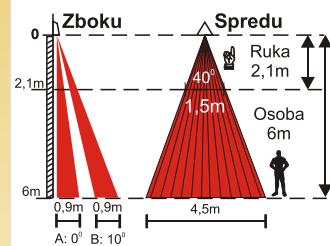

Dodávateľ:

- LADNÉ TVARY
- DOKONALÁ ČINNOSŤ

ROZDELÍ
PRIESTOR
NA DVOJE

ŠPECIÁLNY DETEKTOR POHYBU SO ZÁCLONOVOU CHARAKTERISTIKOU

- Pokrytie:**
- 40 stupňov
 - 6 x 4,5 m
 - do 2,1 m citlivý na pohyb ruky
- Certifikát NBÚ
● pre kategóriu "Dôverné"

Komunikácia s ústredňou:

- klasické slučky

Pracovná teplota:

- -10 až +50°C

Mimoriadne vhodné pre:

- múzeá
- výstavné haly
- dvere a chodby
- výborný doplnok prístupových systémov

Osobitné črty:

- vytvára úzku nepriechodnú súvislú stenu
- v tvare rovnoramenného trojuholníka